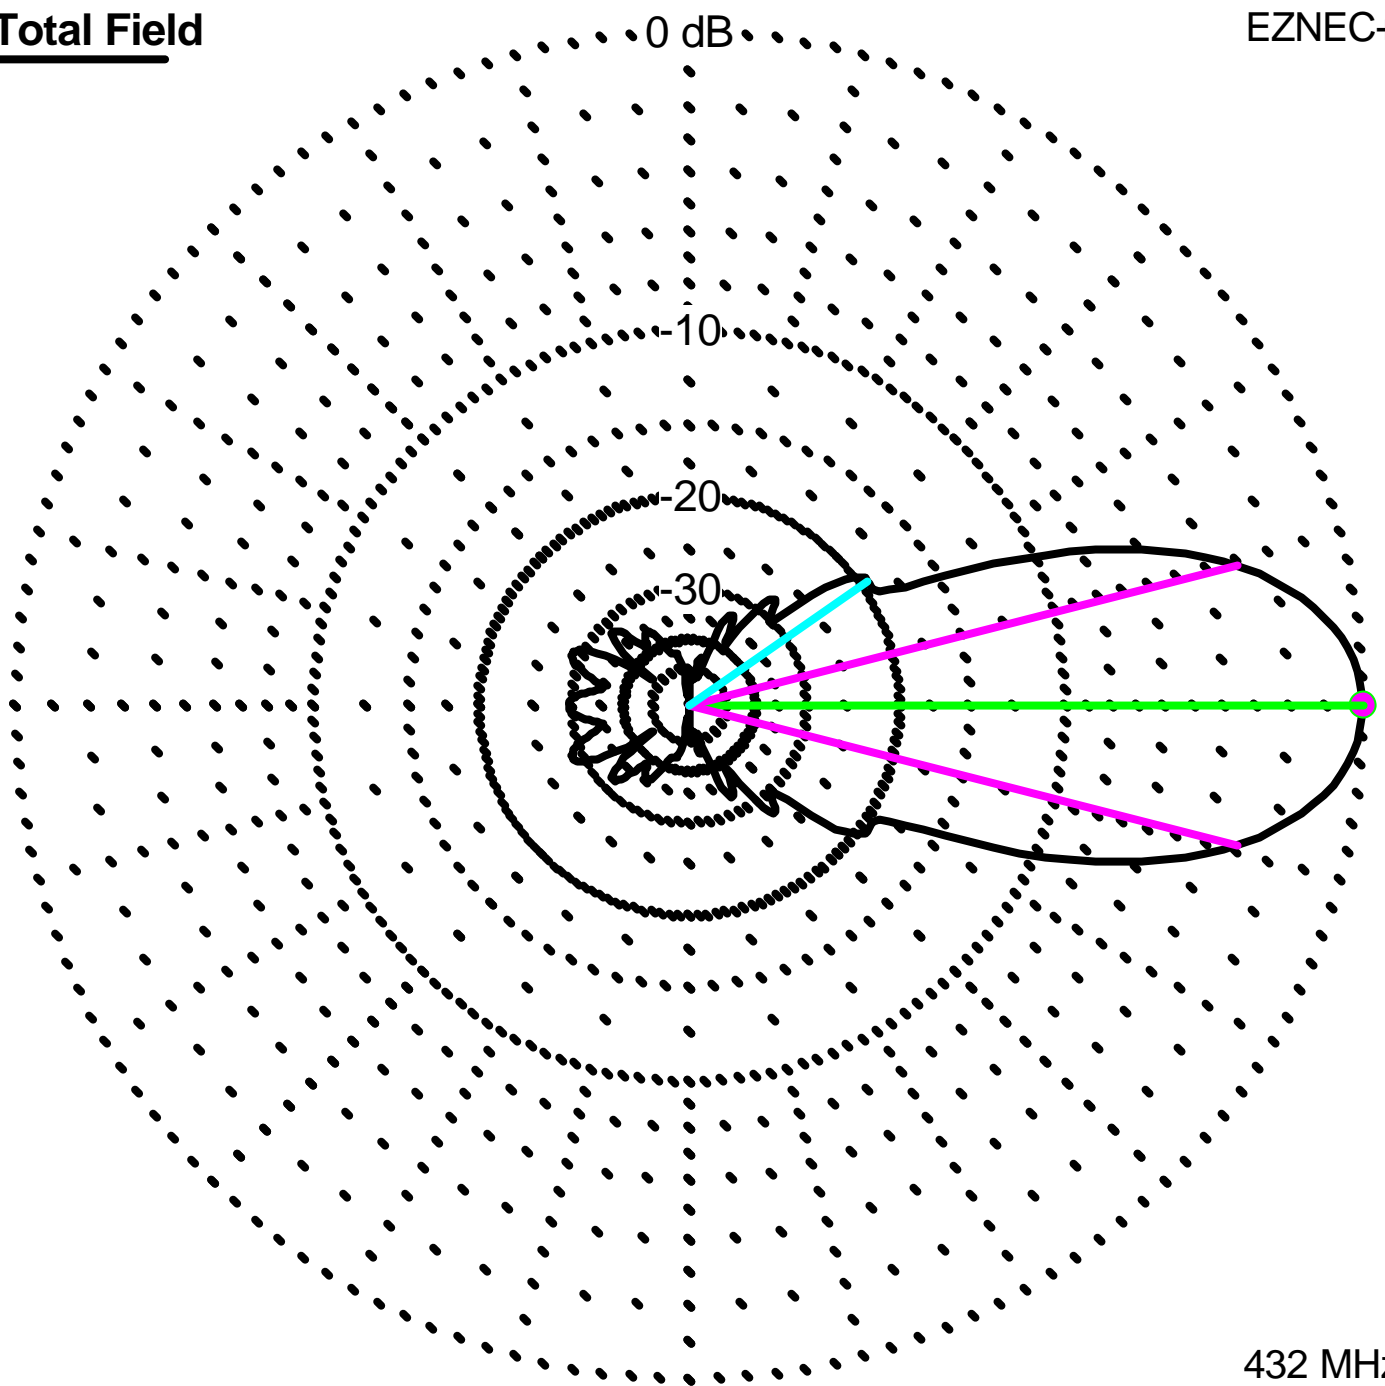

\* Total Field

EZNEC+

i0JXX 70cm 16 Elemente

Azimuth Plot		Cursor Az	0,0 deg.
Elevation Angle	0,0 deg.	Gain	16,56 dBi
Outer Ring	16,56 dBi		0,0 dBmax
Slice Max Gain	16,56 dBi @ Az Angle = 0,0 deg.		
Front/Back	29,47 dB		
Beamwidth	28,6 deg.; -3dB @ 345,7, 14,3 deg.		
Sidelobe Gain	-2,78 dBi @ Az Angle = 35,0 deg.		
Front/Sidelobe	19,35 dB		