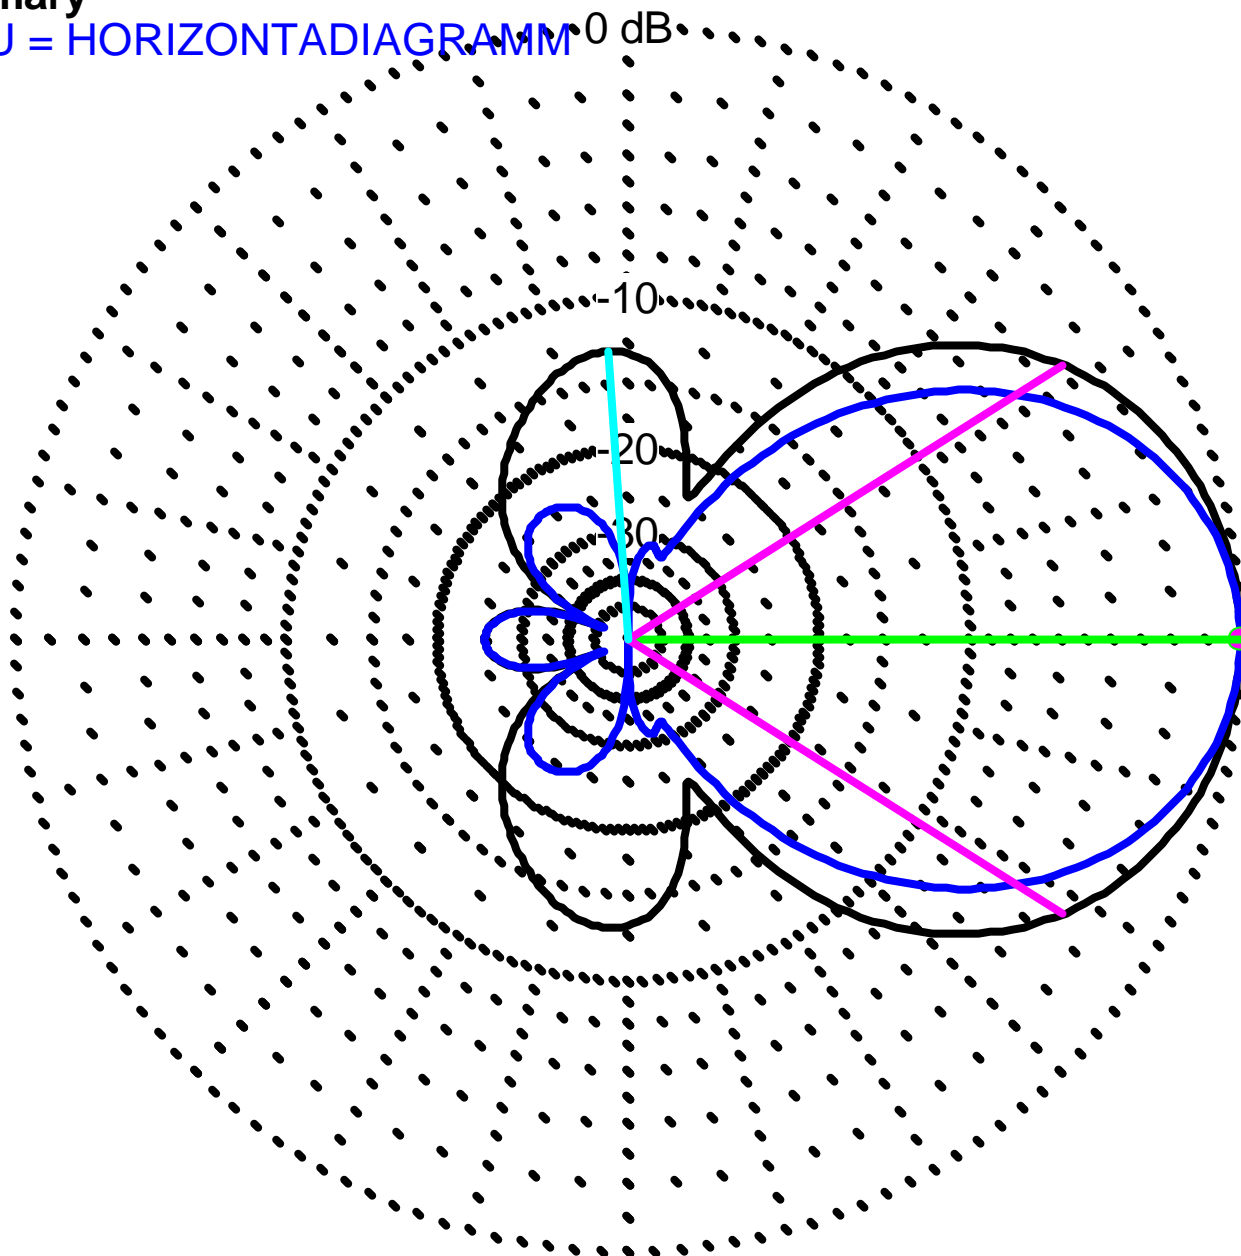

* Primary

BLAU = HORIZONTALDIAGRAM

144,3 MHz

Leichty. DK7ZB 2m 5 El. 1x

Elevation Plot		Cursor Elev	0,0 deg.
Azimuth Angle	0,0 deg.	Gain	10,69 dBi
Outer Ring	10,69 dBi		0,0 dBmax
Slice Max Gain	10,69 dBi @ Elev Angle = 0,0 deg.		
Front/Back	24,89 dB		
Beamwidth	64,6 deg.; -3dB @ 327,7, 32,3 deg.		
Sidelobe Gain	-2,18 dBi @ Elev Angle = 94,0 deg.		
Front/Sidelobe	12,87 dB		