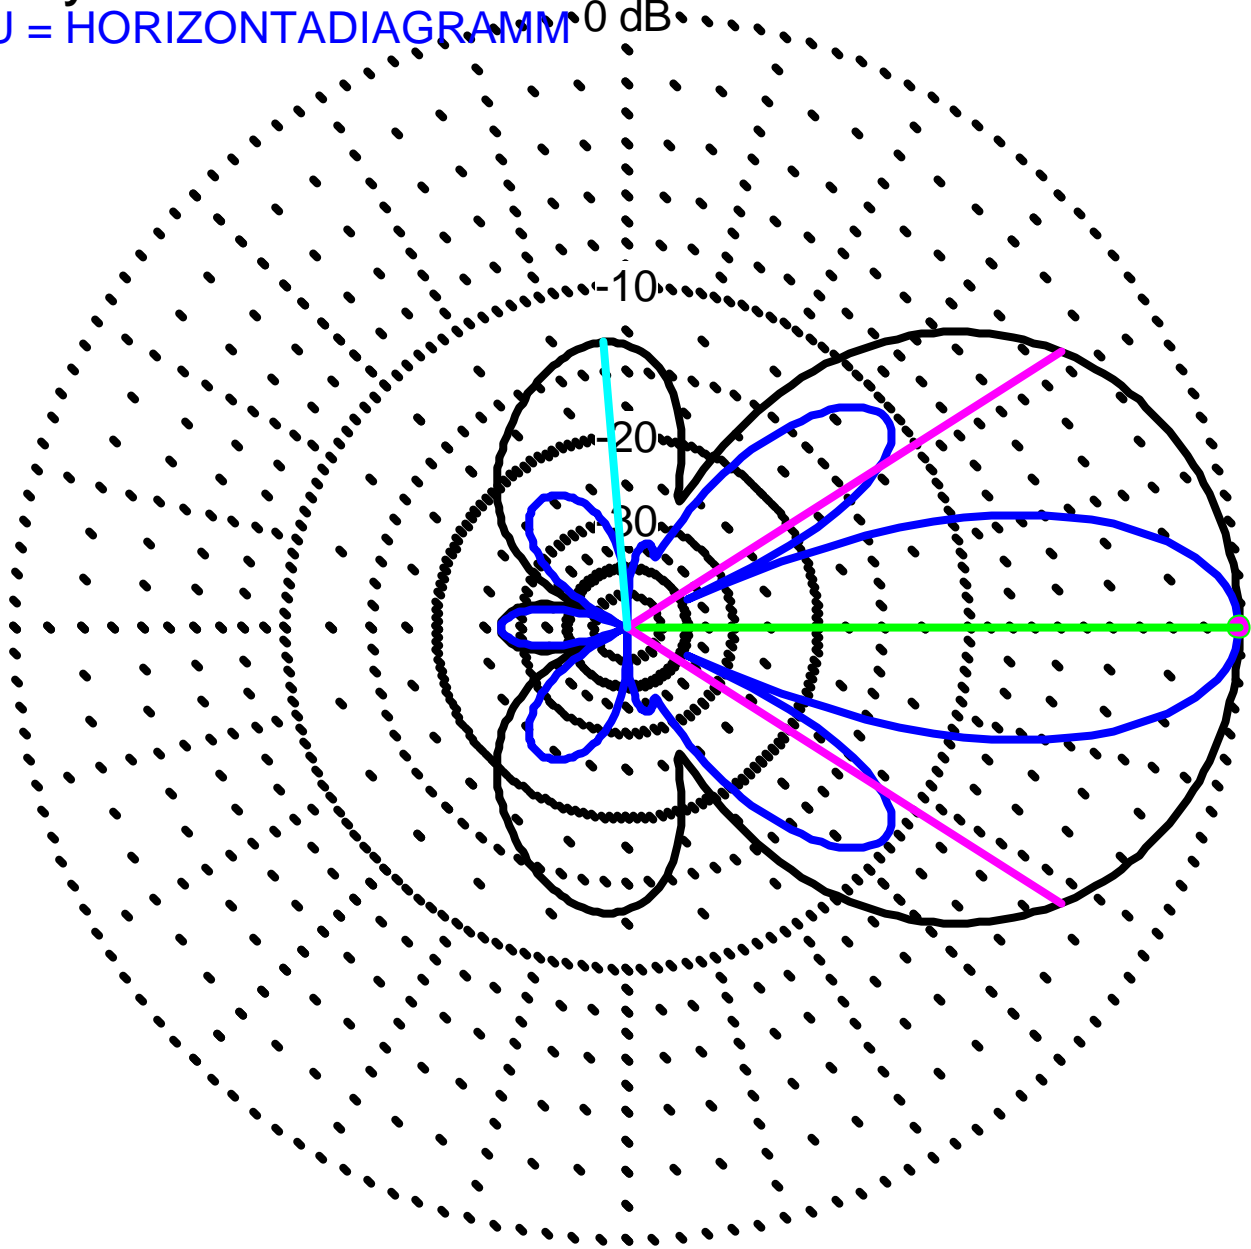

* Primary

BLAU = HORIZONTALDIAGRAM 0 dB

144,3 MHz

Leichty.DK7ZB 2m 5 El 1neben1

Elevation Plot		Cursor Elev	0,0 deg.
Azimuth Angle	0,0 deg.	Gain	13,68 dBi
Outer Ring	13,68 dBi		0,0 dBmax
Slice Max Gain	13,68 dBi @ Elev Angle = 0,0 deg.		
Front/Back	27,01 dB		
Beamwidth	64,8 deg.; -3dB @ 327,6, 32,4 deg.		
Sidelobe Gain	0,64 dBi @ Elev Angle = 95,0 deg.		
Front/Sidelobe	13,05 dB		