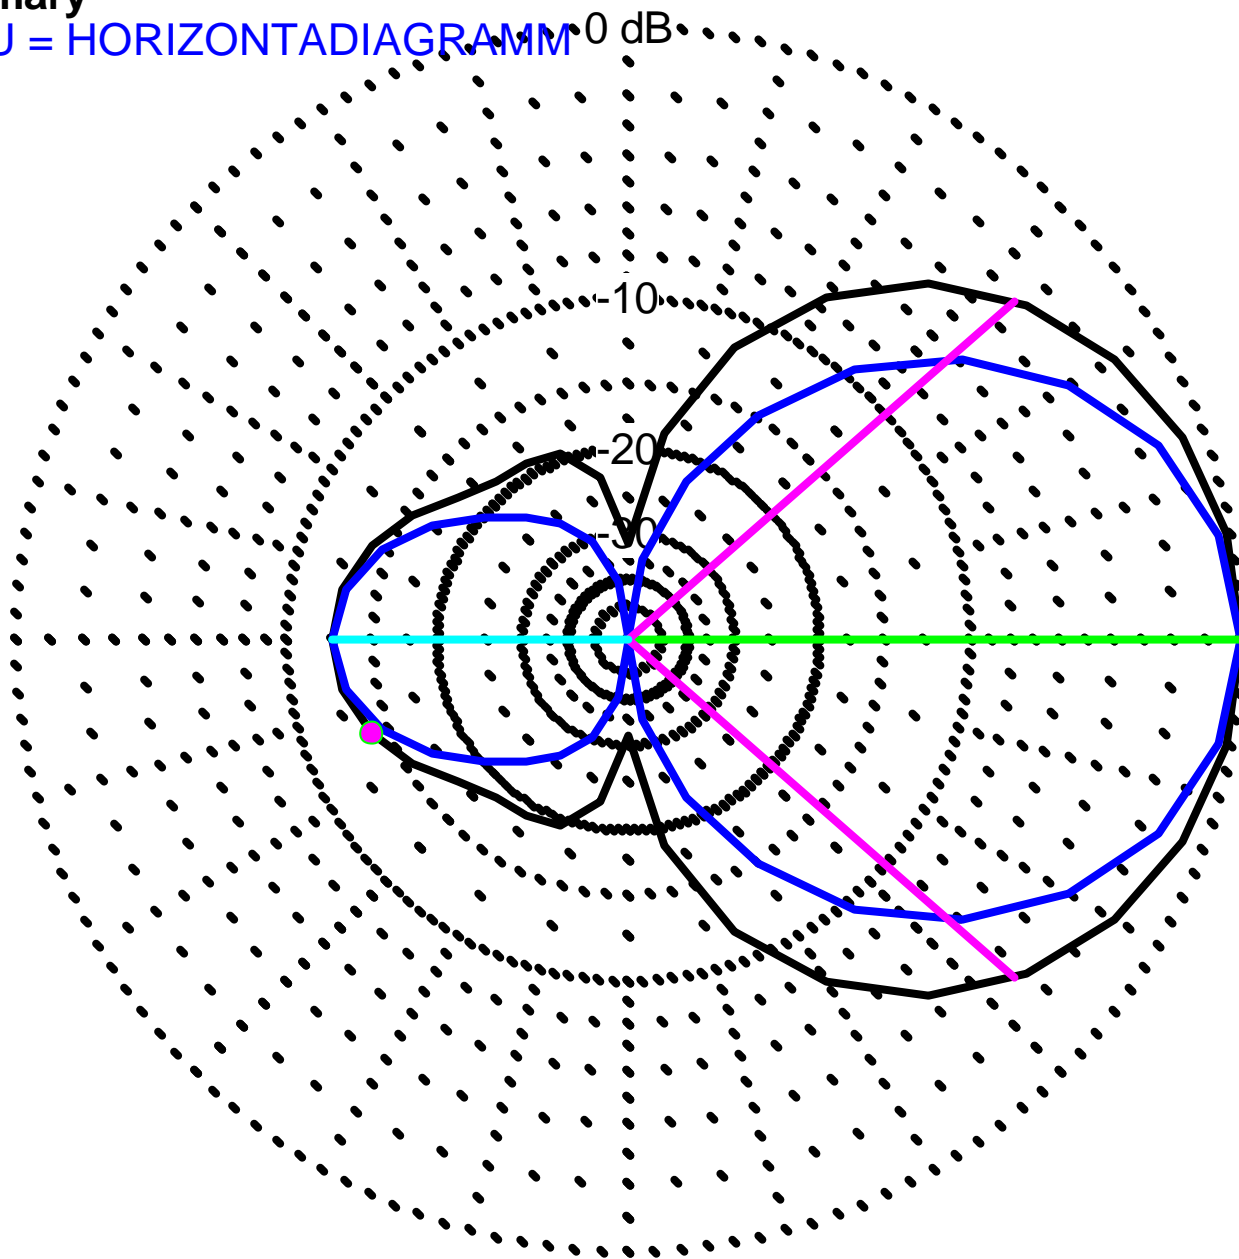

* Primary

BLAU = HORIZONTALDIAGRAM

144,3 MHz

Leichty.DK7ZB 1x 4 El.

Elevation Plot		Cursor Elev	-160,0 deg.
Azimuth Angle	0,0 deg.	Gain	-4,58 dBi
Outer Ring	9,24 dBi		-13,82 dBmax
Slice Max Gain	9,24 dBi @ Elev Angle = 0,0 deg.		
Front/Back	12,49 dB		
Beamwidth	82,4 deg.; -3dB @ 318,8, 41,2 deg.		
Sidelobe Gain	-3,25 dBi @ Elev Angle = 180,0 deg.		
Front/Sidelobe	12,49 dB		