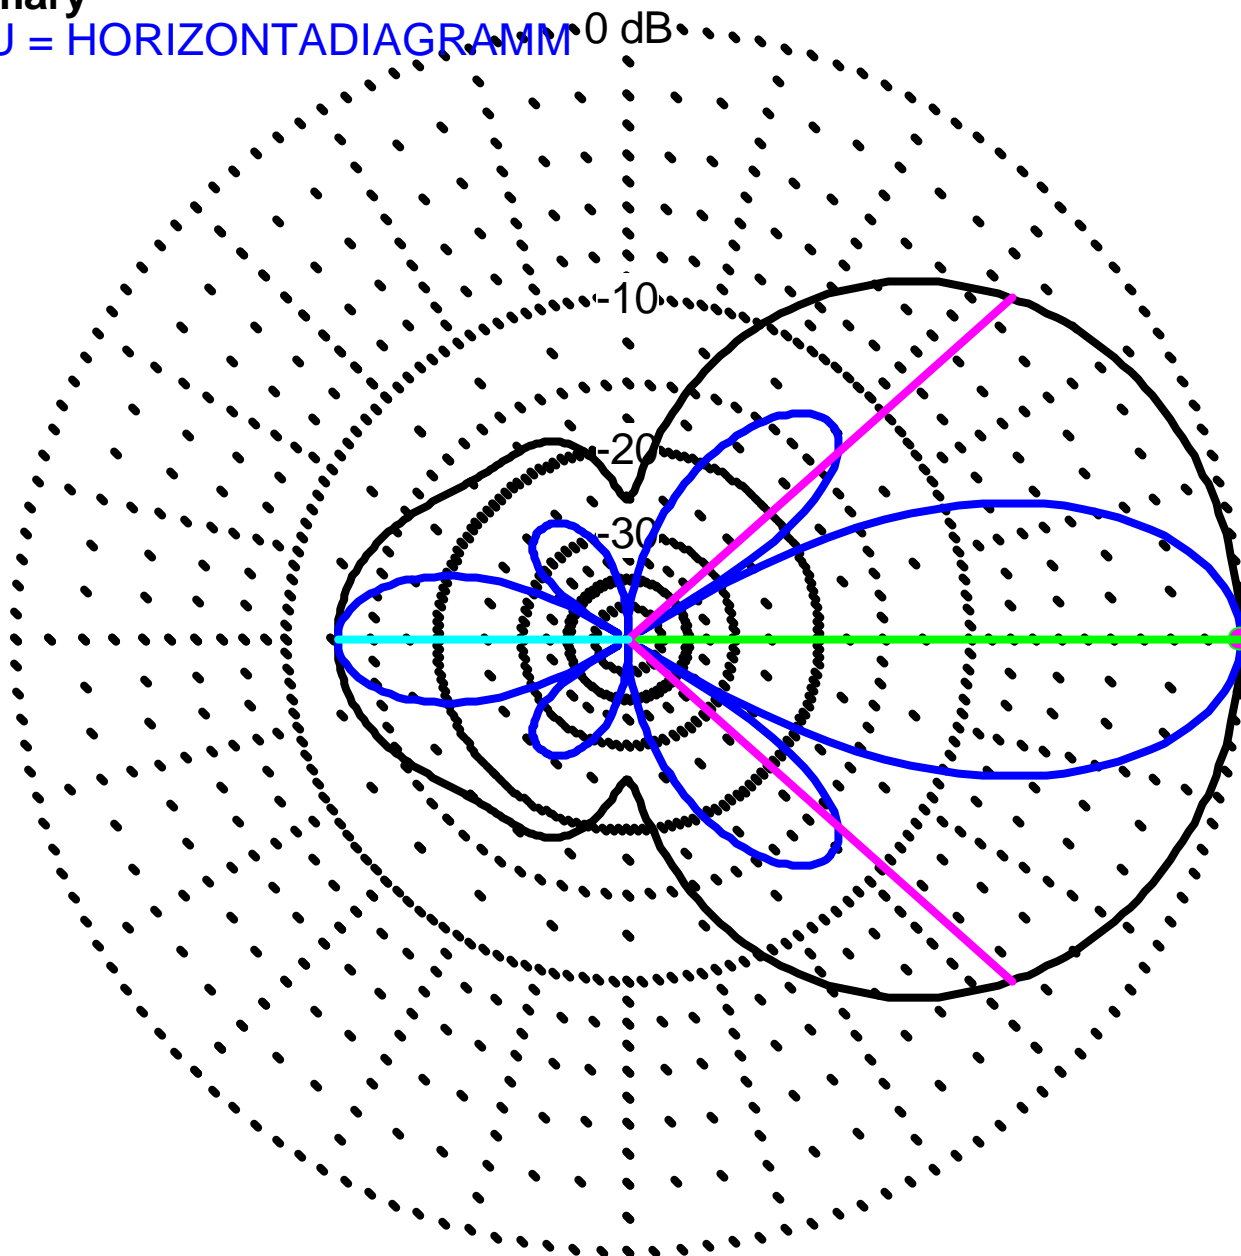

* Primary

BLAU = HORIZONTALDIAGRAMM

144,3 MHz

Leichty.DK7ZB 4 El. 1 neben 1

Elevation Plot		Cursor Elev	0,0 deg.
Azimuth Angle	0,0 deg.	Gain	12,1 dBi
Outer Ring	12,1 dBi		0,0 dBmax
Slice Max Gain	12,1 dBi @ Elev Angle = 0,0 deg.		
Front/Back	12,77 dB		
Beamwidth	83,2 deg.; -3dB @ 318,4, 41,6 deg.		
Sidelobe Gain	-0,67 dBi @ Elev Angle = 180,0 deg.		
Front/Sidelobe	12,77 dB		