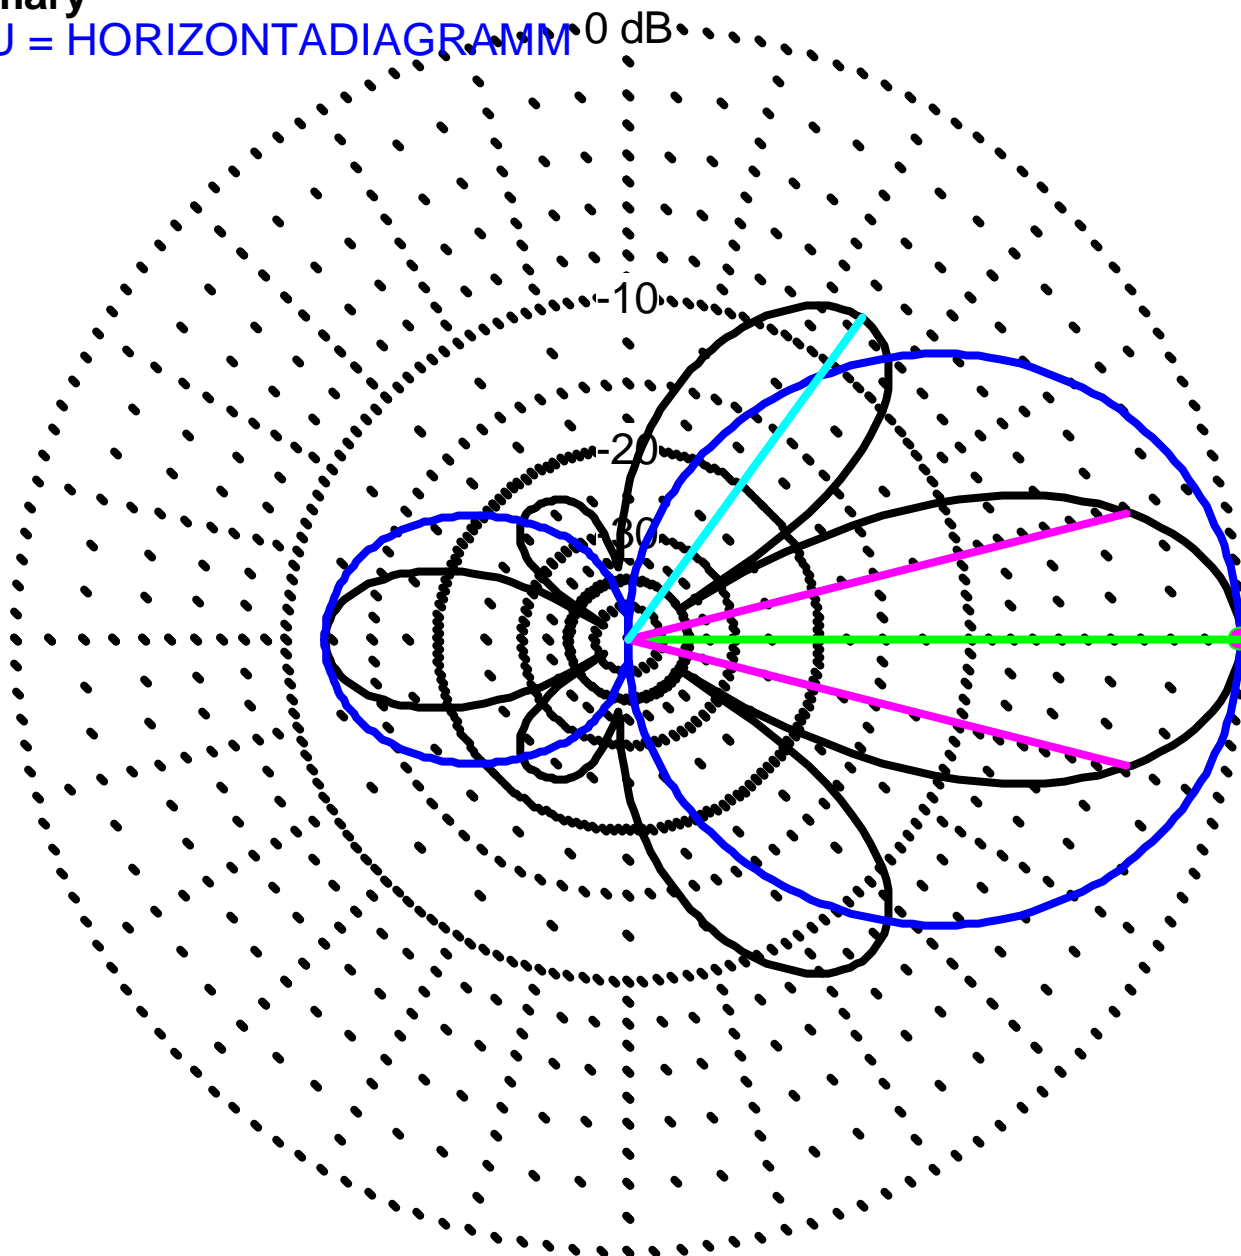

* Primary

BLAU = HORIZONTALDIAGRAMM

144,3 MHz

Leichty.DK7ZB 4 El. 1über 1

Elevation Plot		Cursor Elev	0,0 deg.
Azimuth Angle	0,0 deg.	Gain	12,42 dBi
Outer Ring	12,42 dBi		0,0 dBmax
Slice Max Gain	12,42 dBi @ Elev Angle = 0,0 deg.		
Front/Back	12,05 dB		
Beamwidth	28,6 deg.; -3dB @ 345,7, 14,3 deg.		
Sidelobe Gain	5,01 dBi @ Elev Angle = 54,0 deg.		
Front/Sidelobe	7,42 dB		