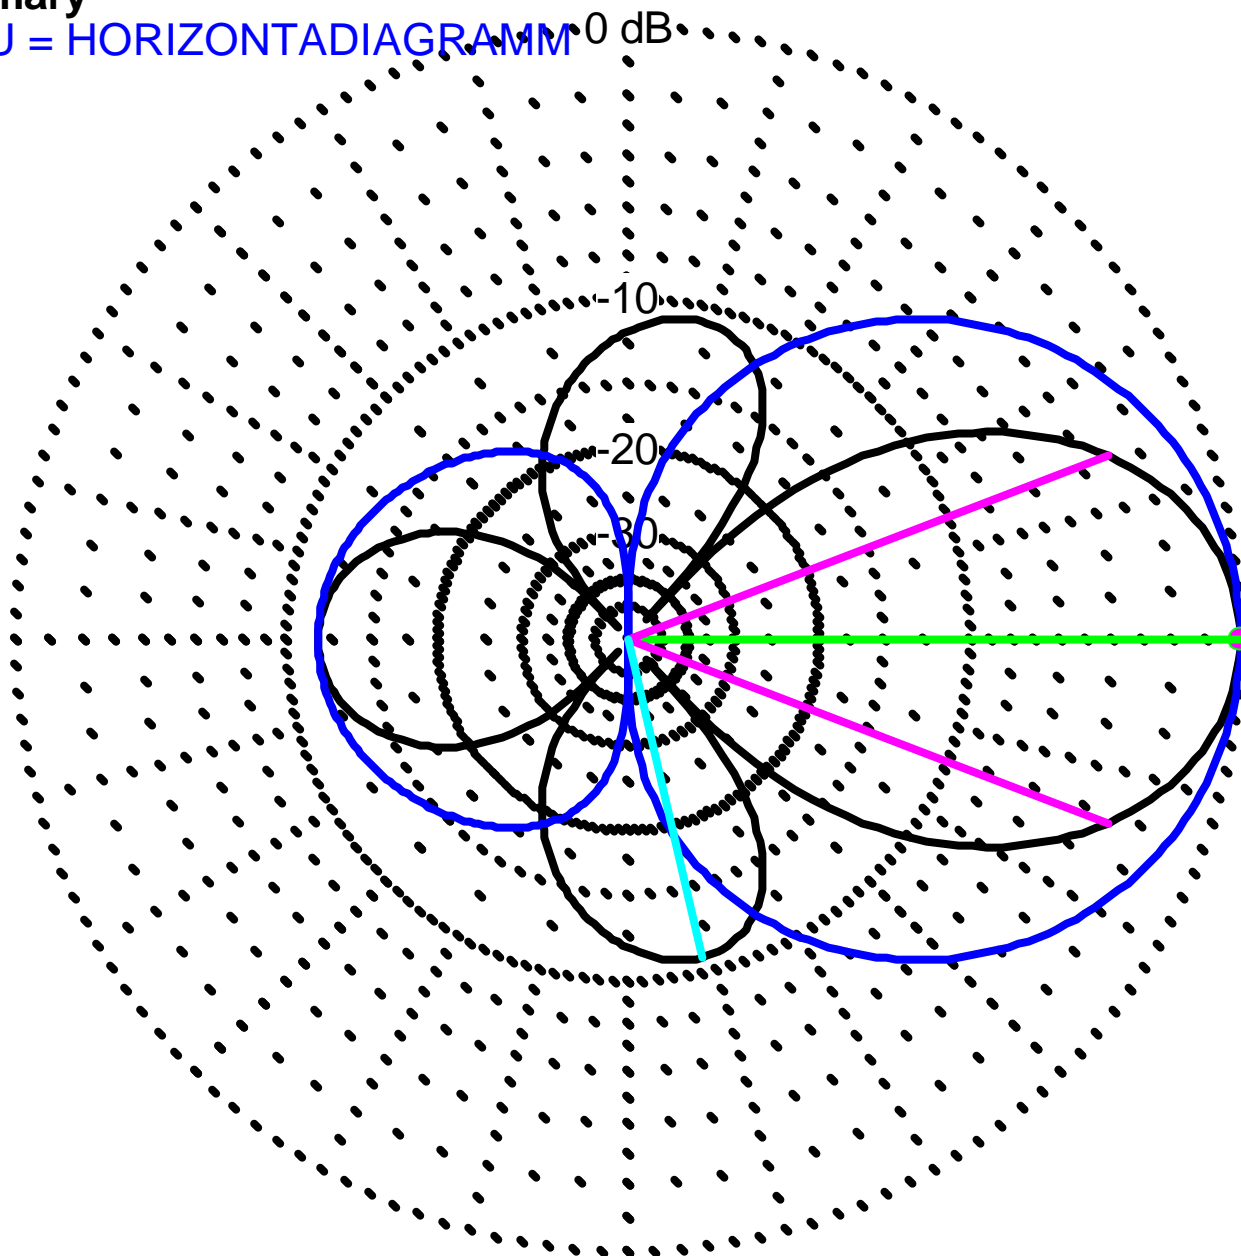

* Primary

BLAU = HORIZONTALDIAGRAMM

144,3 MHz

Leichty.DK7ZB 3 El. 1 über 1

Elevation Plot		Cursor Elev	0,0 deg.
Azimuth Angle	0,0 deg.	Gain	10,57 dBi
Outer Ring	10,57 dBi		0,0 dBmax
Slice Max Gain	10,57 dBi @ Elev Angle = 0,0 deg.		
Front/Back	11,65 dB		
Beamwidth	42,0 deg.; -3dB @ 339,0, 21,0 deg.		
Sidelobe Gain	-0,21 dBi @ Elev Angle = 283,0 deg.		
Front/Sidelobe	10,78 dB		