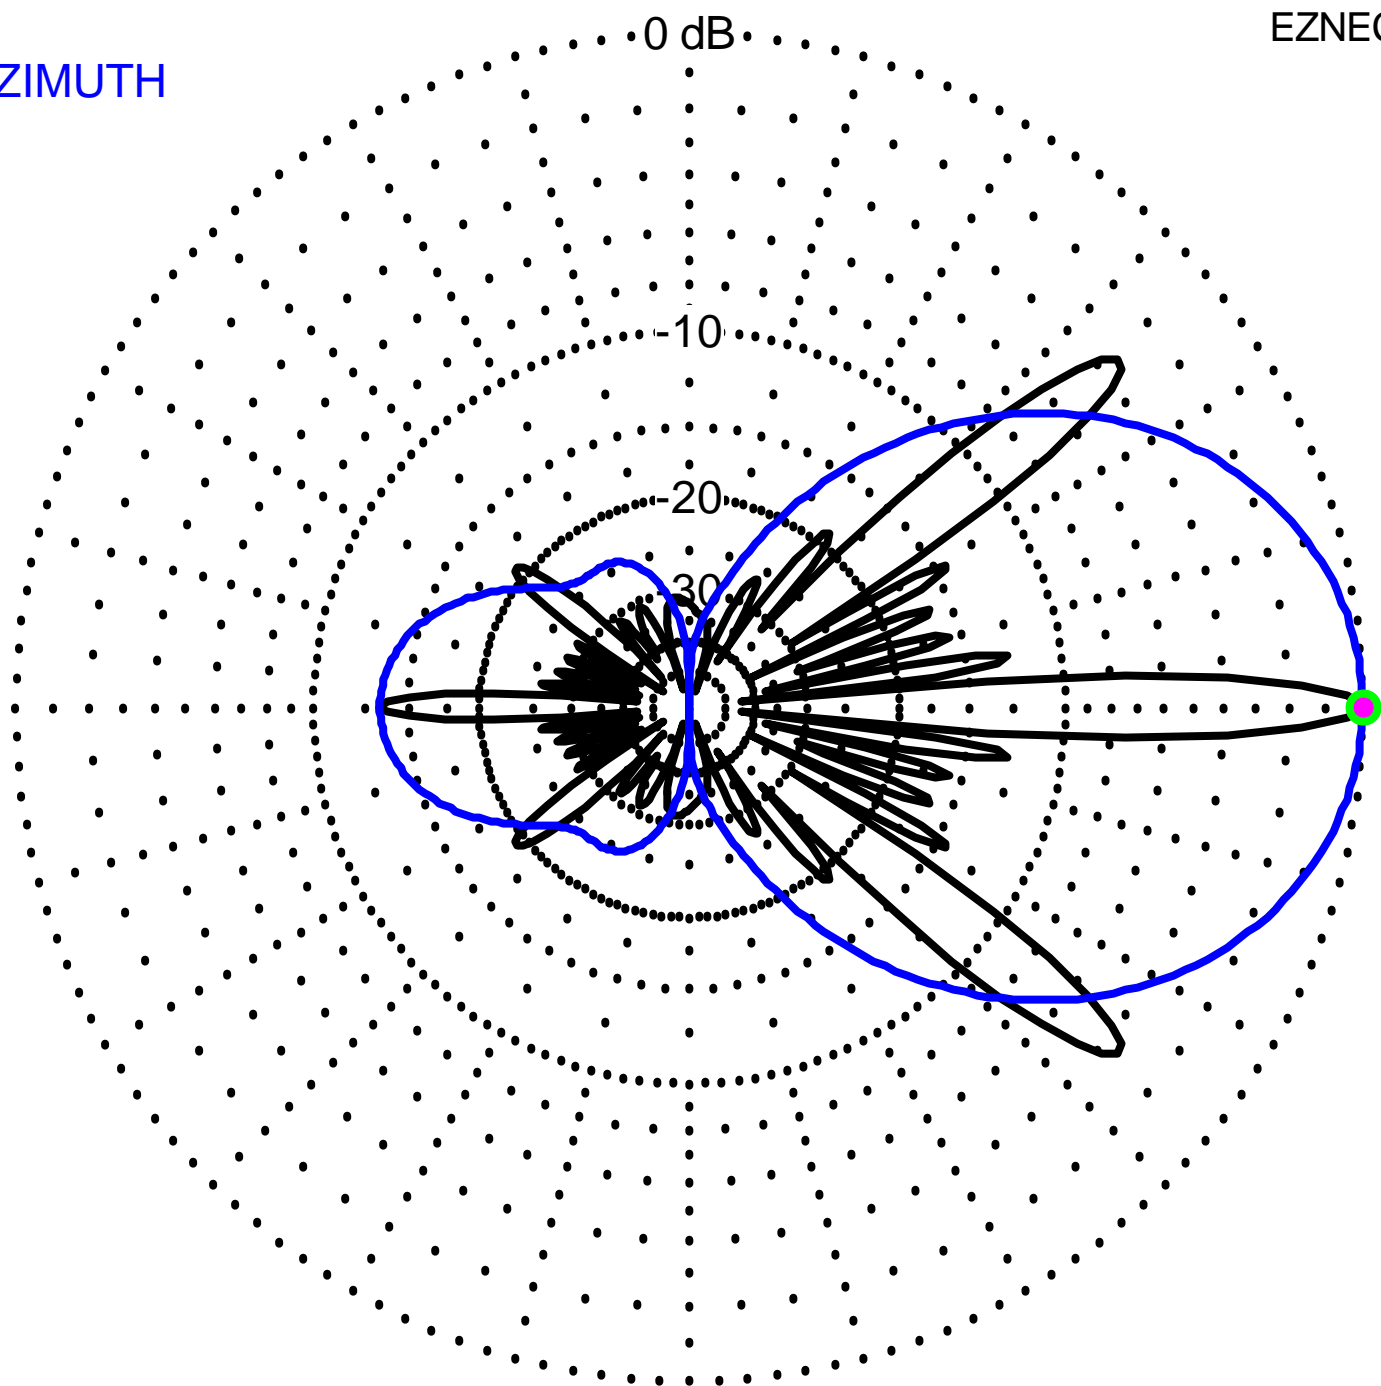

AZIMUTH

DK7ZB-4El.-28- 35cm 6x

Elevation Plot		Cursor Elev	0,0 deg.
Azimuth Angle	0,0 deg.	Gain	17,53 dBi
Outer Ring	17,53dBi		0,0 d432 MHz
Slice Max Gain	17,53 dBi @ Elev Angle = 0,0 deg.		
Front/Back	13,35		
Beamwidth	5,2 deg.; -3dB @ 357,4, 2,6 deg.		
Sidelobe Gain	14,09 dBi @ Elev Angle = 321,0 deg.		
Front/Sidelobe	3,45 dB		