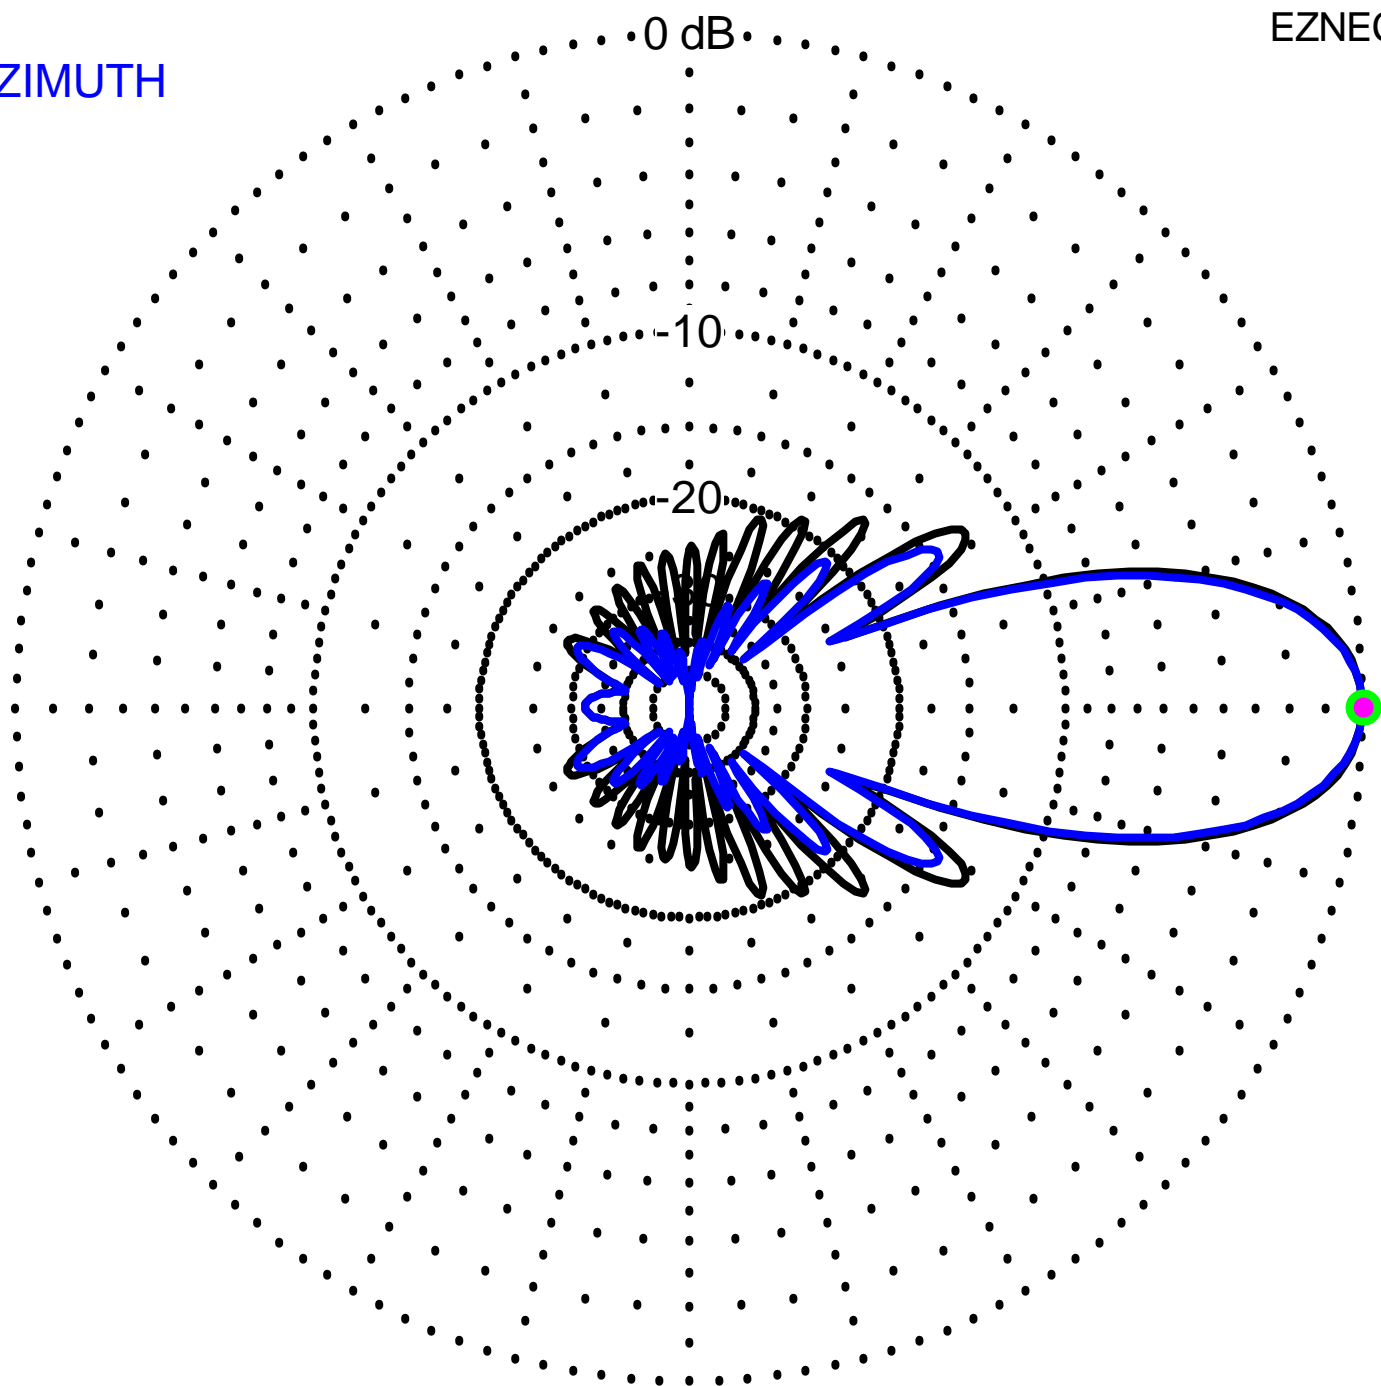

AZIMUTH

DK7ZB-17El.-28- 4,05m 1x

Elevation Plot		Cursor Elev	0,0 deg.
Azimuth Angle	0,0 deg.	Gain	17,72 dBi
Outer Ring	17,72dBi		0,0 d430 MHz
Slice Max Gain	17,72 dBi @ Elev Angle = 0,0 deg.		
Front/Back	31,97		
Beamwidth	25,2 deg.; -3dB @ 347,4, 12,6 deg.		
Sidelobe Gain	5,31 dBi @ Elev Angle = 32,0 deg.		
Front/Sidelobe	12,42 dB		