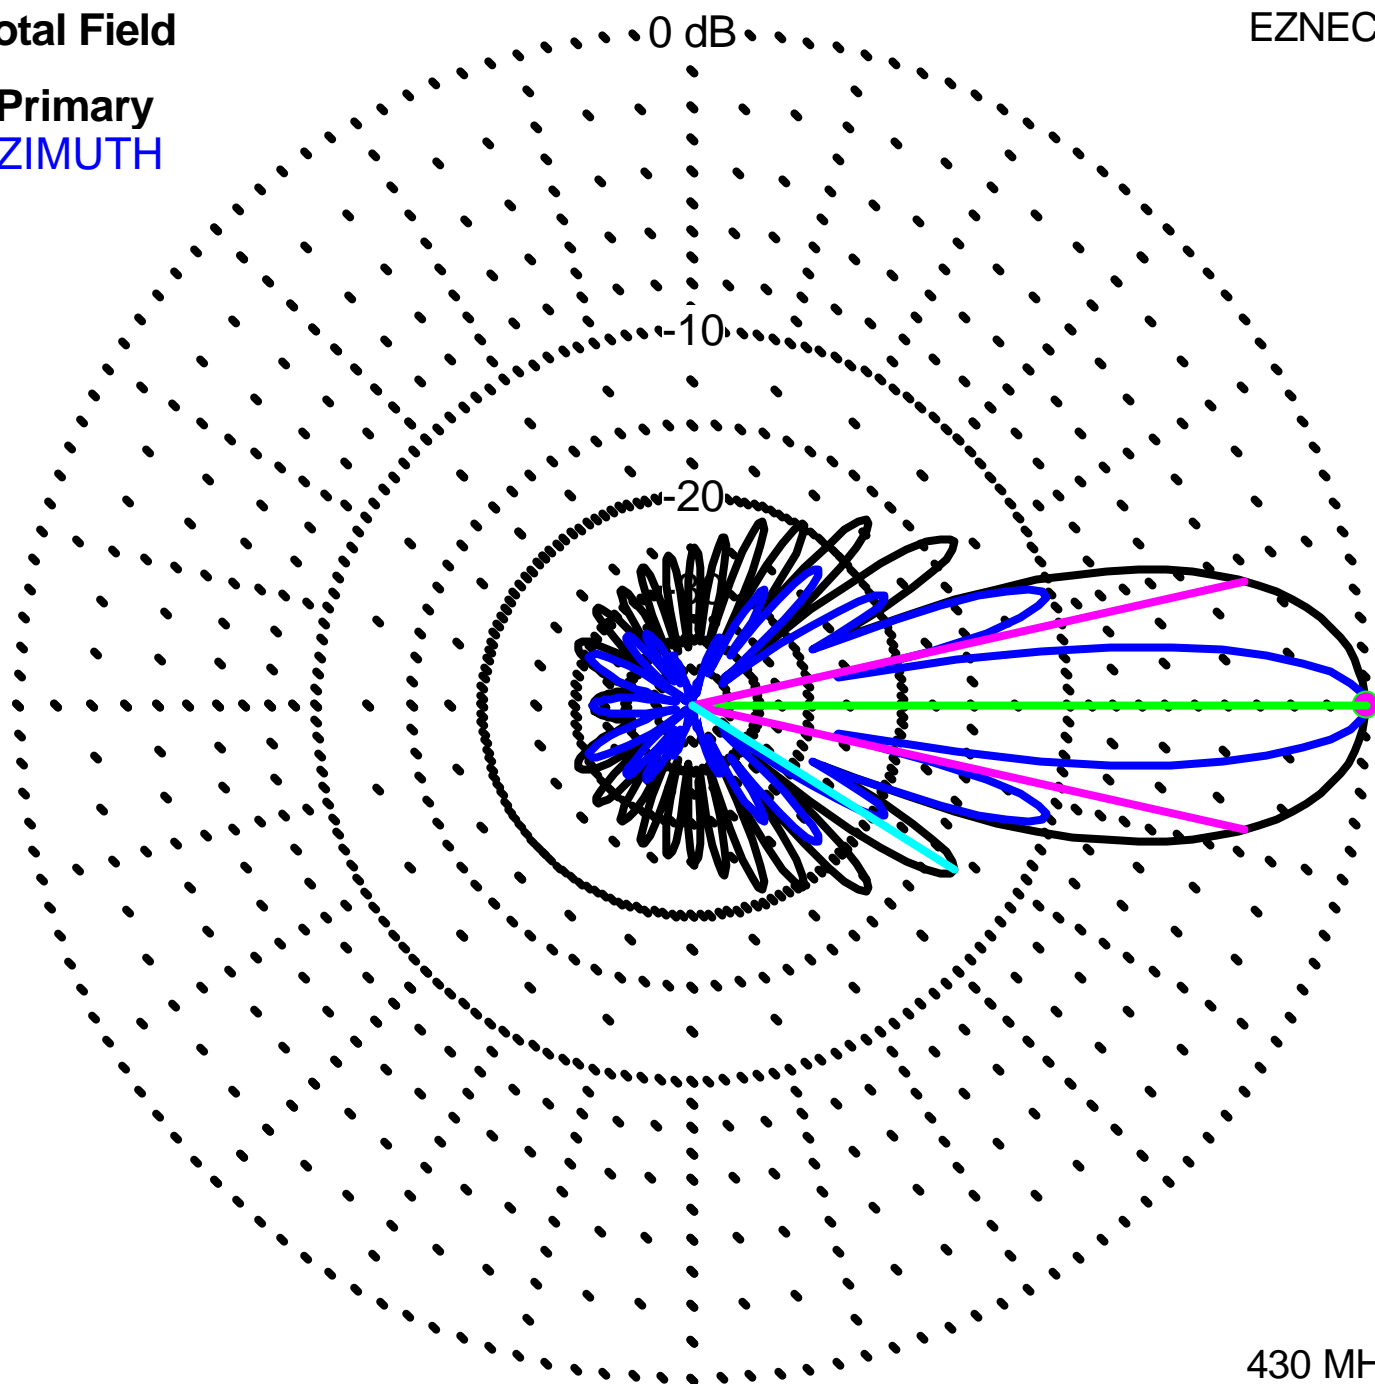

Total Field

EZNEC+

* Primary
AZIMUTH

DK7ZB-17El.-28- 4,05m 1neben1

Elevation Plot

Azimuth Angle

Outer Ring

0,0 deg.

20,73 dBi

Cursor Elev

Gain

0,0 deg.

20,73 dBi

0,0 dBmax

Slice Max Gain

Front/Back

Beamwidth

Sidelobe Gain

Front/Sidelobe

20,73 dBi @ Elev Angle = 0,0 deg.

32,86 dB

25,4 deg.; -3dB @ 347,3, 12,7 deg.

7,34 dBi @ Elev Angle = 328,0 deg.

13,39 dB