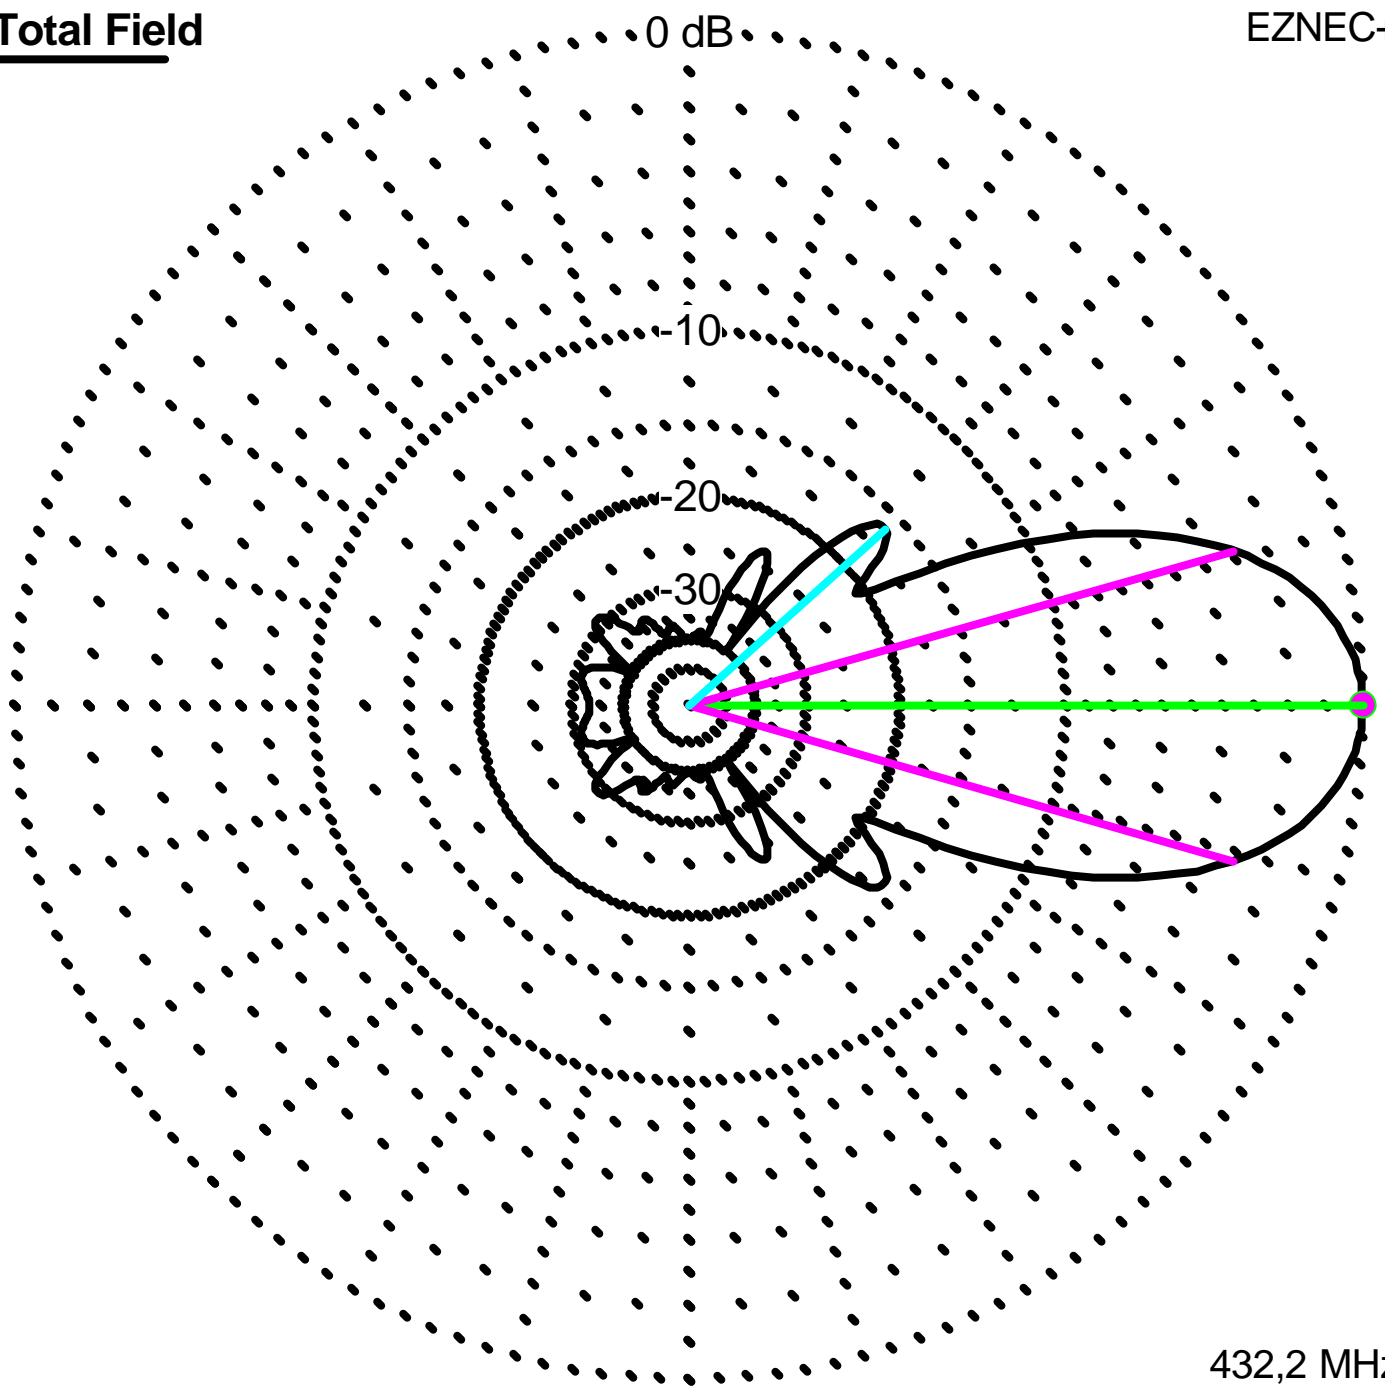

* Total Field

EZNEC+

70cm OBL 12 einfach

Azimuth Plot		Cursor Az	0,0 deg.
Elevation Angle	0,0 deg.	Gain	15,37 dBi
Outer Ring	15,37 dBi		0,0 dBmax
Slice Max Gain	15,37 dBi @ Az Angle = 0,0 deg.		
Front/Back	32,8 dB		
Beamwidth	31,8 deg.; -3dB @ 344,1, 15,9 deg.		
Sidelobe Gain	-0,71 dBi @ Az Angle = 42,0 deg.		
Front/Sidelobe	16,08 dB		